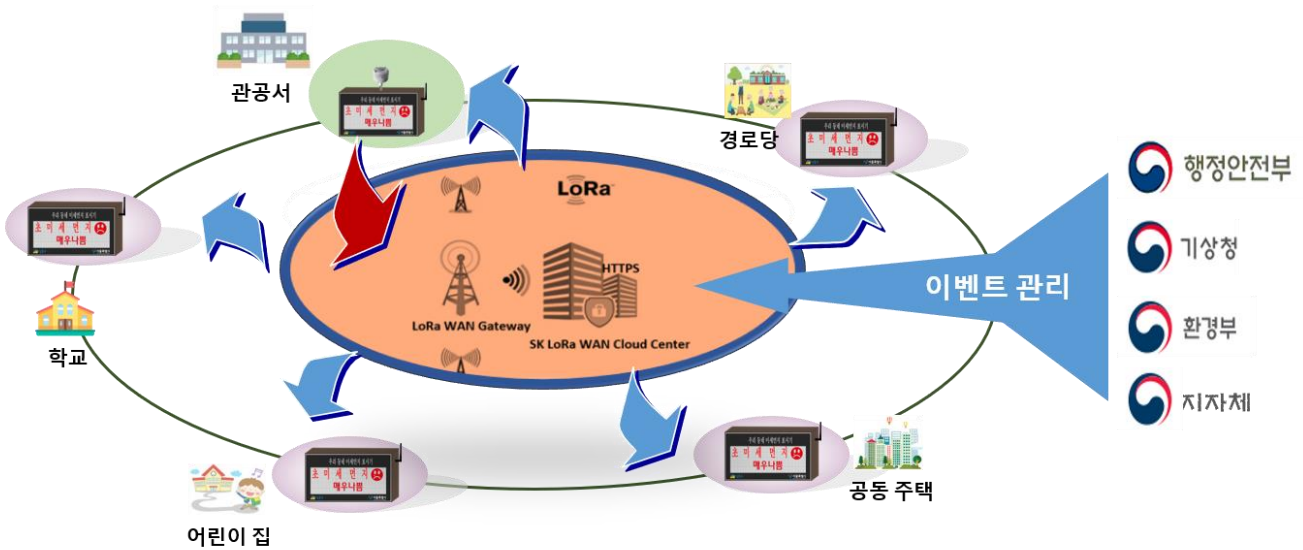

개요 및 특징

◆ 현재 위치의 측정 데이터를 표시

◆ IOT 기술을 접목한 데이터 전송

- ☞ 미세먼지,오존 센서(측정기)에서 획득한 데이터를 메인 CPU에 전송하고, 일정시간(1분) 측정값을 IOT망을 이용하여 메인 서버에 직접 전송
(별도의 송신기가 필요 없음)
- ☞ 메인 서버에서 동일 그룹으로 설정된 다수의 LED 미세먼지 표시기에 데이터를 전송
(동일한 측정값을 Display 함으로써 신뢰도 ↑)
- ☞ 서버 · 통신장애 등 비정상 상태 감지 시 관리자에게 실시간으로 SMS 전송 기능
(관리자의 조기대응 가능)

◆ 비용 절감 & 효과의 극대화

- ☞ 1대의 측정기와 다수의 미세먼지 표시기를 연결하여 사용 가능(측정기 설치 비용을 절감)
- ☞ 동일그룹의 표시기에 같은 데이터 값을 LED방식으로 송신

태양광 스마트 미세먼지 알리미(신호등)

시스템 장점

◆ 최단거리에서의 측정값 제공 가능

☞ 측정기에서 모니터링한 값을 표시하여 줌으로써 신뢰도 제고

◆ 노약자 및 어린이도 쉽게 인지...

☞ LED 방식에 의한 숫자와 아이콘 노출로 노약자 및 어린이도 자연스럽게 미세먼지 농도 등 다양한 정보를 실시간으로 인지할 수 있음

◆ 측정기의 최소화를 통한 비용 절감

☞ 측정기와 미세먼지 표시기 사이에는 LTE망으로 연결하여 데이터를 전송

🔴 1분 단위로 측정 데이터 update시 통신료 부담 : 월 6,000원

☞ 1대의 미세먼지 측정기에 다수의 LED 미세먼지 표시기를 설치할 수 있으므로 측정기 설치 비용을 절감

◆ 취약 연령대를 위한 복지 행정

☞ 어린이집, 초등학교, 복지관 등 환경오염 취약 연령대를 위한 특정지역에 설치
☞ 선택적 복지행정의 구현 가능

시스템 연동 구성도

- 🔴 미세먼지측정기 1대를 설치하여 주변 LED 미세먼지 표시기에 연동하여 데이터 표시(1석 3조 효과)
- 🔴 정부 부처 및 지자체 단위로 LED 표시기의 메시지 직접 관리 (특보 등 이벤트성 메시지 전파 가능)