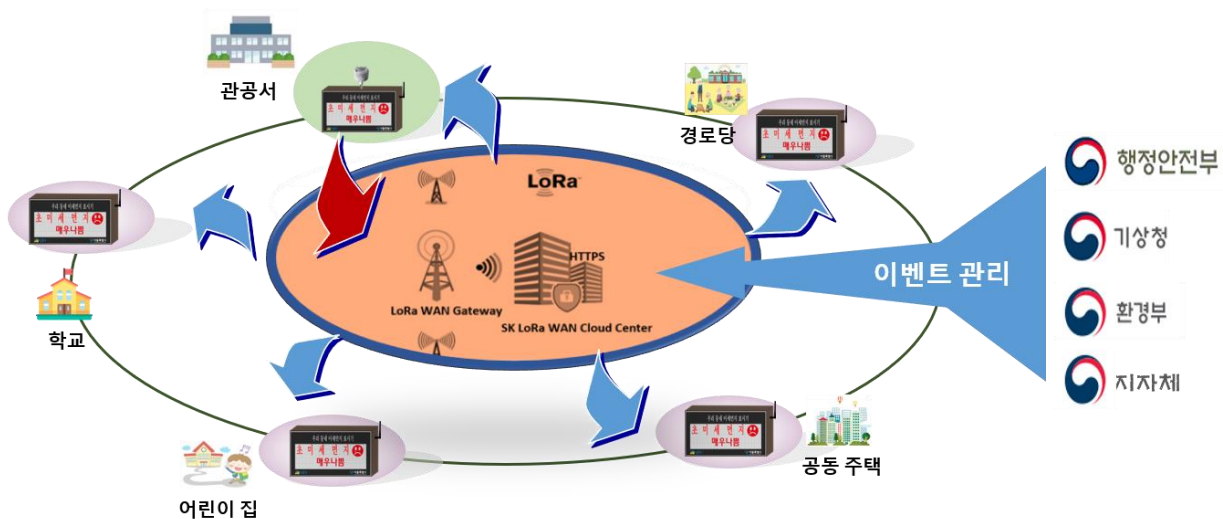

### ◆ 환경오염 관련 질병은 국가의 부담으로 귀결

- ☞ 미세먼지 등 환경오염에의 과다노출로 인한 질병의 발생 및 확산은 국가의 부담을 증대 시키는 결과를 초래
- ☞ 이는 곧 시민의 조세부담 증가는 물론 가족 등 주변인에게도 피해를 끼치게 됨

# 태양광 IOT 미세먼지 알리미(신호등)

## 시스템 장점

- ◆ 친환경 태양광 에너지를 이용 : 전기공사 不必要, 설치 용이(전기 요금無,탄소 배출無)
- ◆ 디자인이 다양 : 설치 현장과 잘 어울리는 모델 선택 가능
- ◆ 설치 위치의 측정 데이터를 표시 (미세먼지, 초미세먼지, 온도, 습도 등)
  - 측정값 Database 化 가능 : 발생지역 확인, 원인 분석, 대책 수립, 조치 가능
- ◆ 인근 환경공단에서 운영하는 ‘도시대기측정소’의 미세먼지(PM10,PM2.5) 등 환경정보 측정 결과를 실시간으로 전송받아 색깔 및 이모티콘 표시
- ◆ 그룹별 원격 관리
  - 관리자가 원하는 홍보, 특보, 이벤트, 경고 문구 표출 가능
  - 서버 · 통신장애 등 비정상 상태 감지 시 실시간으로 SMS 전송 가능 (관리자의 조기 대응 가능)
  - 관리 및 모니터링용 관제 프로그램 서버 완벽 구축
- ◆ 노약자 및 어린이도 쉽게 인지...
  - LED 방식에 의한 숫자와 아이콘 노출로 노약자 및 어린이도 자연스럽게 미세먼지 농도 등 다양한 정보를 실시간으로 인지할 수 있음

## 시스템 연동 구성도

- ① 미세먼지측정기 1대를 설치하여 주변 LED 미세먼지 표시기에 연동하여 데이터 표시(1석 3조 효과)
- ① 정부 부처 및 지자체 단위로 LED 표시기의 메시지 직접 관리 (특보 등 이벤트성 메시지 전파 가능)